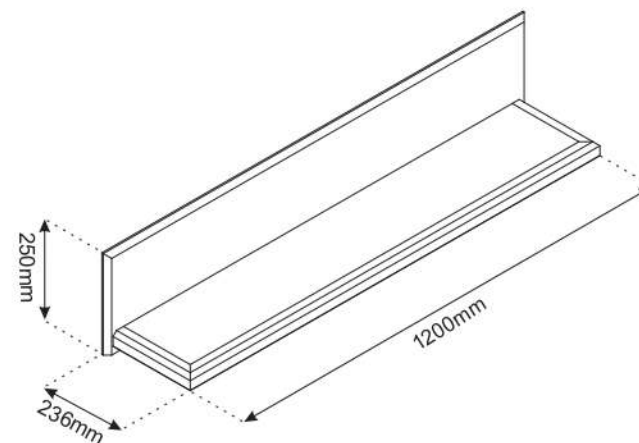

RIBANA 120

Kód	Dimenzió				Csomag
001	250	1200	16	1	1/1
086	1168	220	44	1	1/1
Kiegészítők				1	1/1

<p>5x e1 Ø7x50</p> 	<p>4x f1 Ø8x30</p> 	<p>2x f3</p> 	<p>2x e2 Ø6.3x13</p> 
<p>4x e19 Ø5x9</p> 	<p>2x g2</p> 	<p>1x z1</p> 	<p>2x p17</p> 