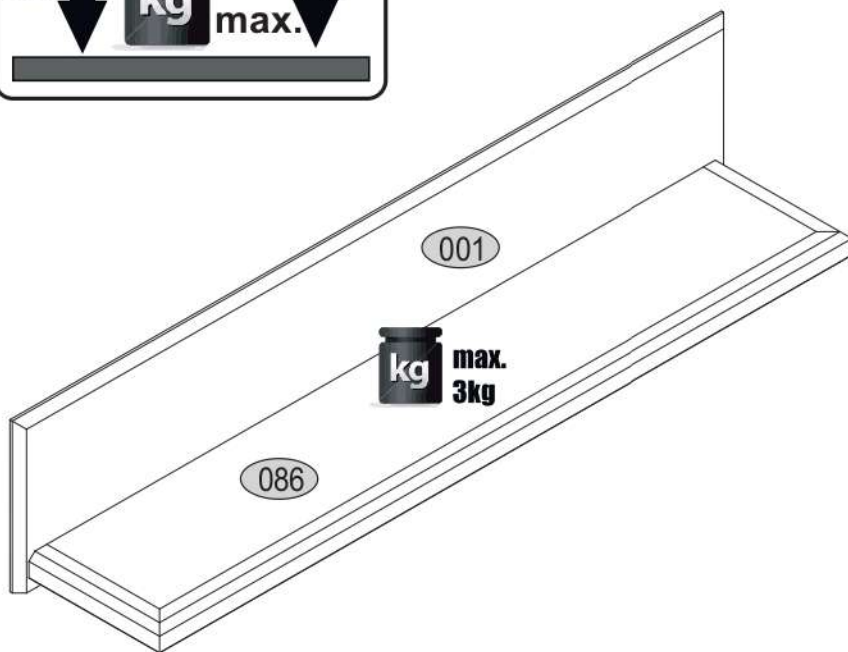

RIBANA 120

Kód	Dimenzió				Csomag
001	250	1200	16	1	1/1
086	1168	220	44	1	1/1
Kiegészítők				1	1/1

<p>5x e1 Ø7x50</p> 	<p>4x f1 Ø8x30</p> 	<p>2x f3</p> 	<p>2x e2 Ø6.3x13</p> 
<p>4x e19 Ø5x9</p> 	<p>2x g2</p> 	<p>1x z1</p> 	<p>2x p17</p> 